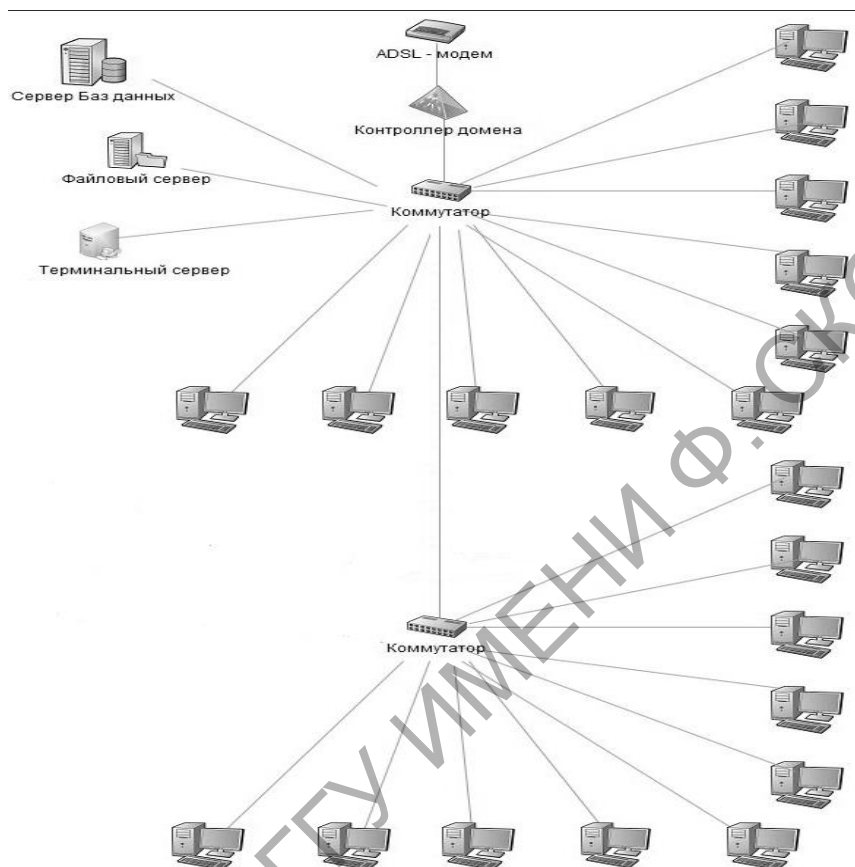

Для локальных сетей, как правило, прокладывается специализированная кабельная система, и положение возможных точек подключения абонентов ограничено этой кабельной системой.

Компьютеры могут соединяться между собой, используя различные среды доступа:

Мной были реализованы следующие моменты:

1 Выполнена установка сервера (настройка лицензирования сервера и настройка сервера терминала для 1С: Предприятия).

2 Функциональная схема модернизированной сети ОВД Ветковского райисполкома (рисунок 1):

Рисунок 1 – Функциональная схема после модернизации сети

Е.В. Арестов (ГГУ имени Ф. Скорины, Гомель)

Науч. рук. **Н.Н. Диваков**, ассистент

РАЗРАБОТКА ПРОЕКТА МОДЕРНИЗАЦИИ СЕГМЕНТА СЕТИ ДЛЯ ЧТУП «ИРИНА-СЕРВИС»